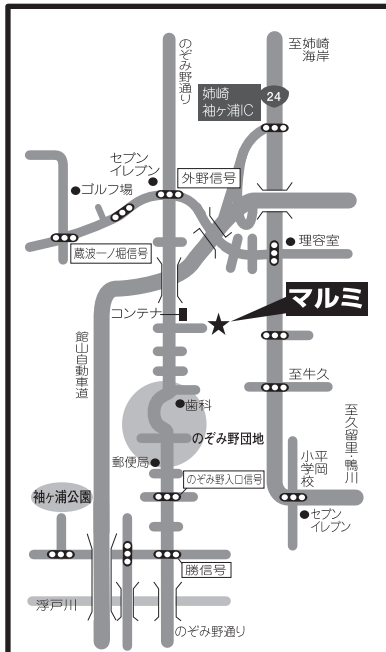

## 床付 バイク保管庫FM-2235HY

間口2210mm×奥行3470mm×高さ2385mm  
壁面扉・後面棚・アルミスロープはオプション

税込本体価格 646,800円  
本体 452,760円 税込

ハイルフ  
手動シャッター付

## セール期間

2023年  
12月20日(水)まで

■県外6号砕石 (9mm~12mm位)    ■3分砂利

各2t車  
単位にて販売中!

住まいのエクステリア **マルミ**  
袖ヶ浦市岩井991 営業時間/AM9:00~PM4:00  
TEL.0438-75-4789  
3670  
定休日 土・日・祭日

マルミ(当社)

<運賃・組立・基礎工事・土間打ち・電気工事等 別途>